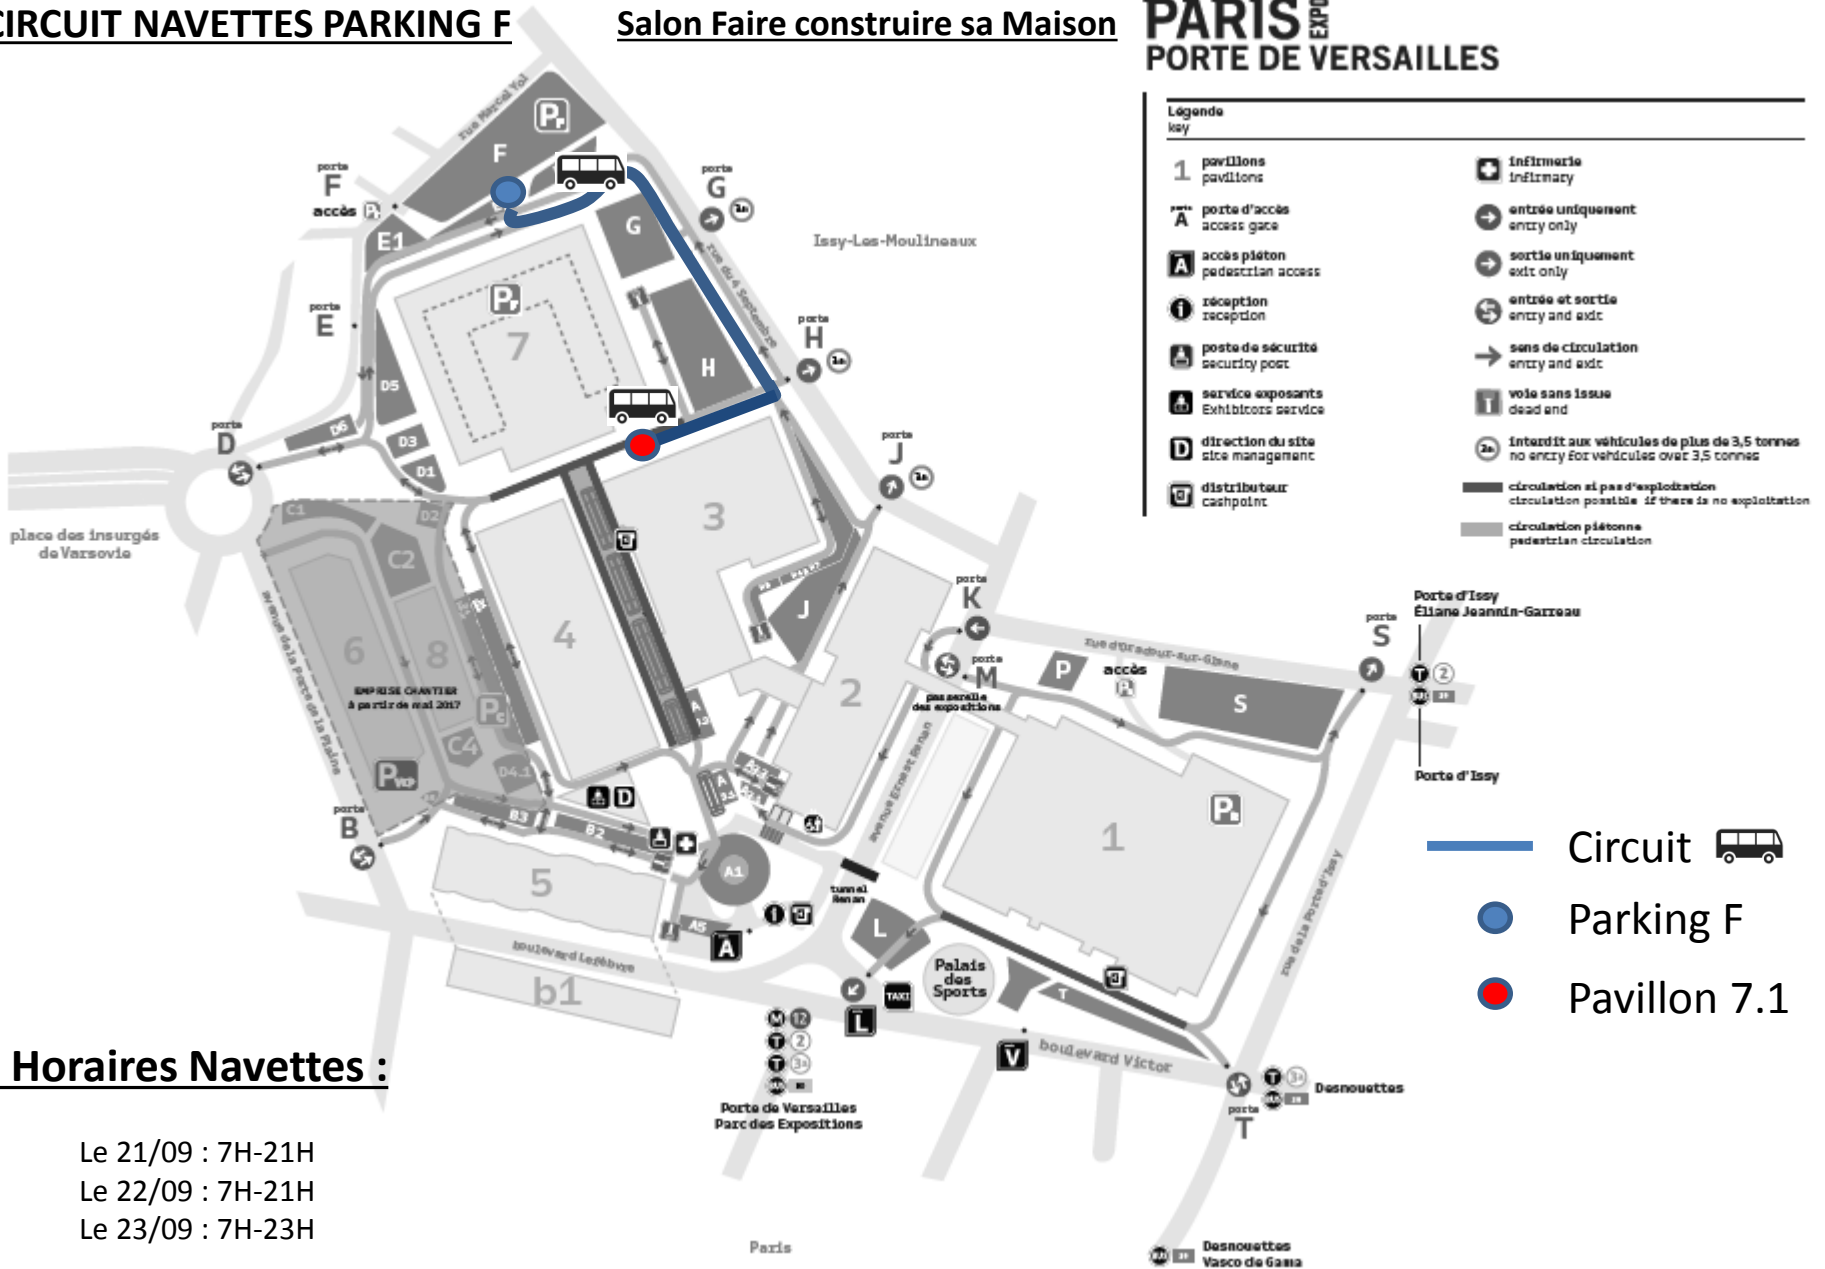

CIRCUIT NAVETTES PARKING F

Salon Faire construire sa Maison

PARIS EXPO PORTE DE VERSAILLES

Horaires Navettes :

Le 21/09 : 7H-21H
 Le 22/09 : 7H-21H
 Le 23/09 : 7H-23H